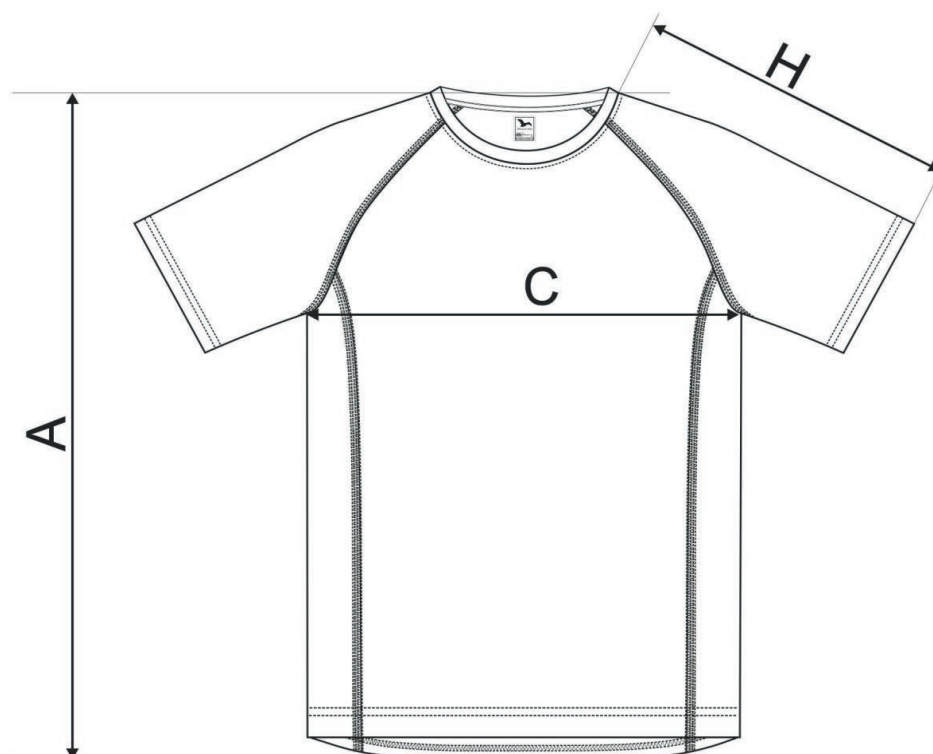

175 Destiny ♂

SIZE SPECIFICATION [cm]

NEW

size	S	M	L	XL	2XL	3XL
A	72,5	74,5	76,5	78,5	80,5	82,5
C	46	50	54	58	63	69
H	32	34	36	38	40	42

SIZE SPECIFICATION [cm]

ORIGINAL

size	S	M	L	XL	2XL	3XL
A	69	72	75	78	81	83
C	46	50	54	58	63	69
H	32	33,5	35	36,5	38	39,5

All size specifications listed are in cm. Accepted tolerance of up to $\pm 5\%$.

STANDARD
100
PG020 153249
OETI

amfori 
Trade with purpose